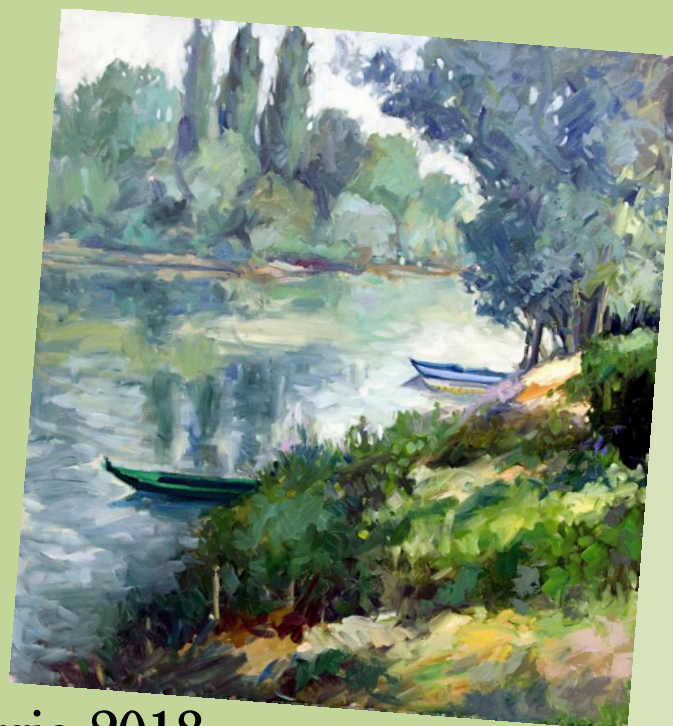

**Associazione Culturale  
S.S. Bernardino e Orsola  
con il patrocinio del  
Comune di Sommariva del Bosco**

## **MOSTRA D'ARTE**

# La natura non ha confini “Oltre la profondità dell'anima”

Espongono: *Franco Negro (pittore)*  
*Giuseppe Montrucchio (scultore)*

**18 - 21 Maggio 2018**

**(Inaugurazione venerdì 18 maggio ore 20.00)**